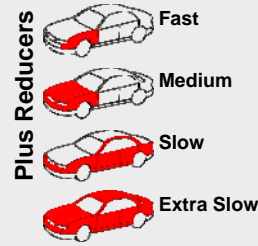

Washprimer 1K CF

Colorbuild Plus

Colorbuild Plus
Hardener Sanding

Autowave

Activator WB

Autoclear LV Superior Fast

Autoclear LV Superior
Hardener

Autoclear LV Superior Fast