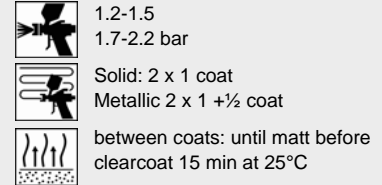

Washprimer 1K CF

Colorbuild Plus

Colorbuild Plus
Hardener Sanding

Autowave

Activator WB

Autoclear LV Superior Fast

Autoclear LV Superior
Hardener

Autoclear LV Superior Fast